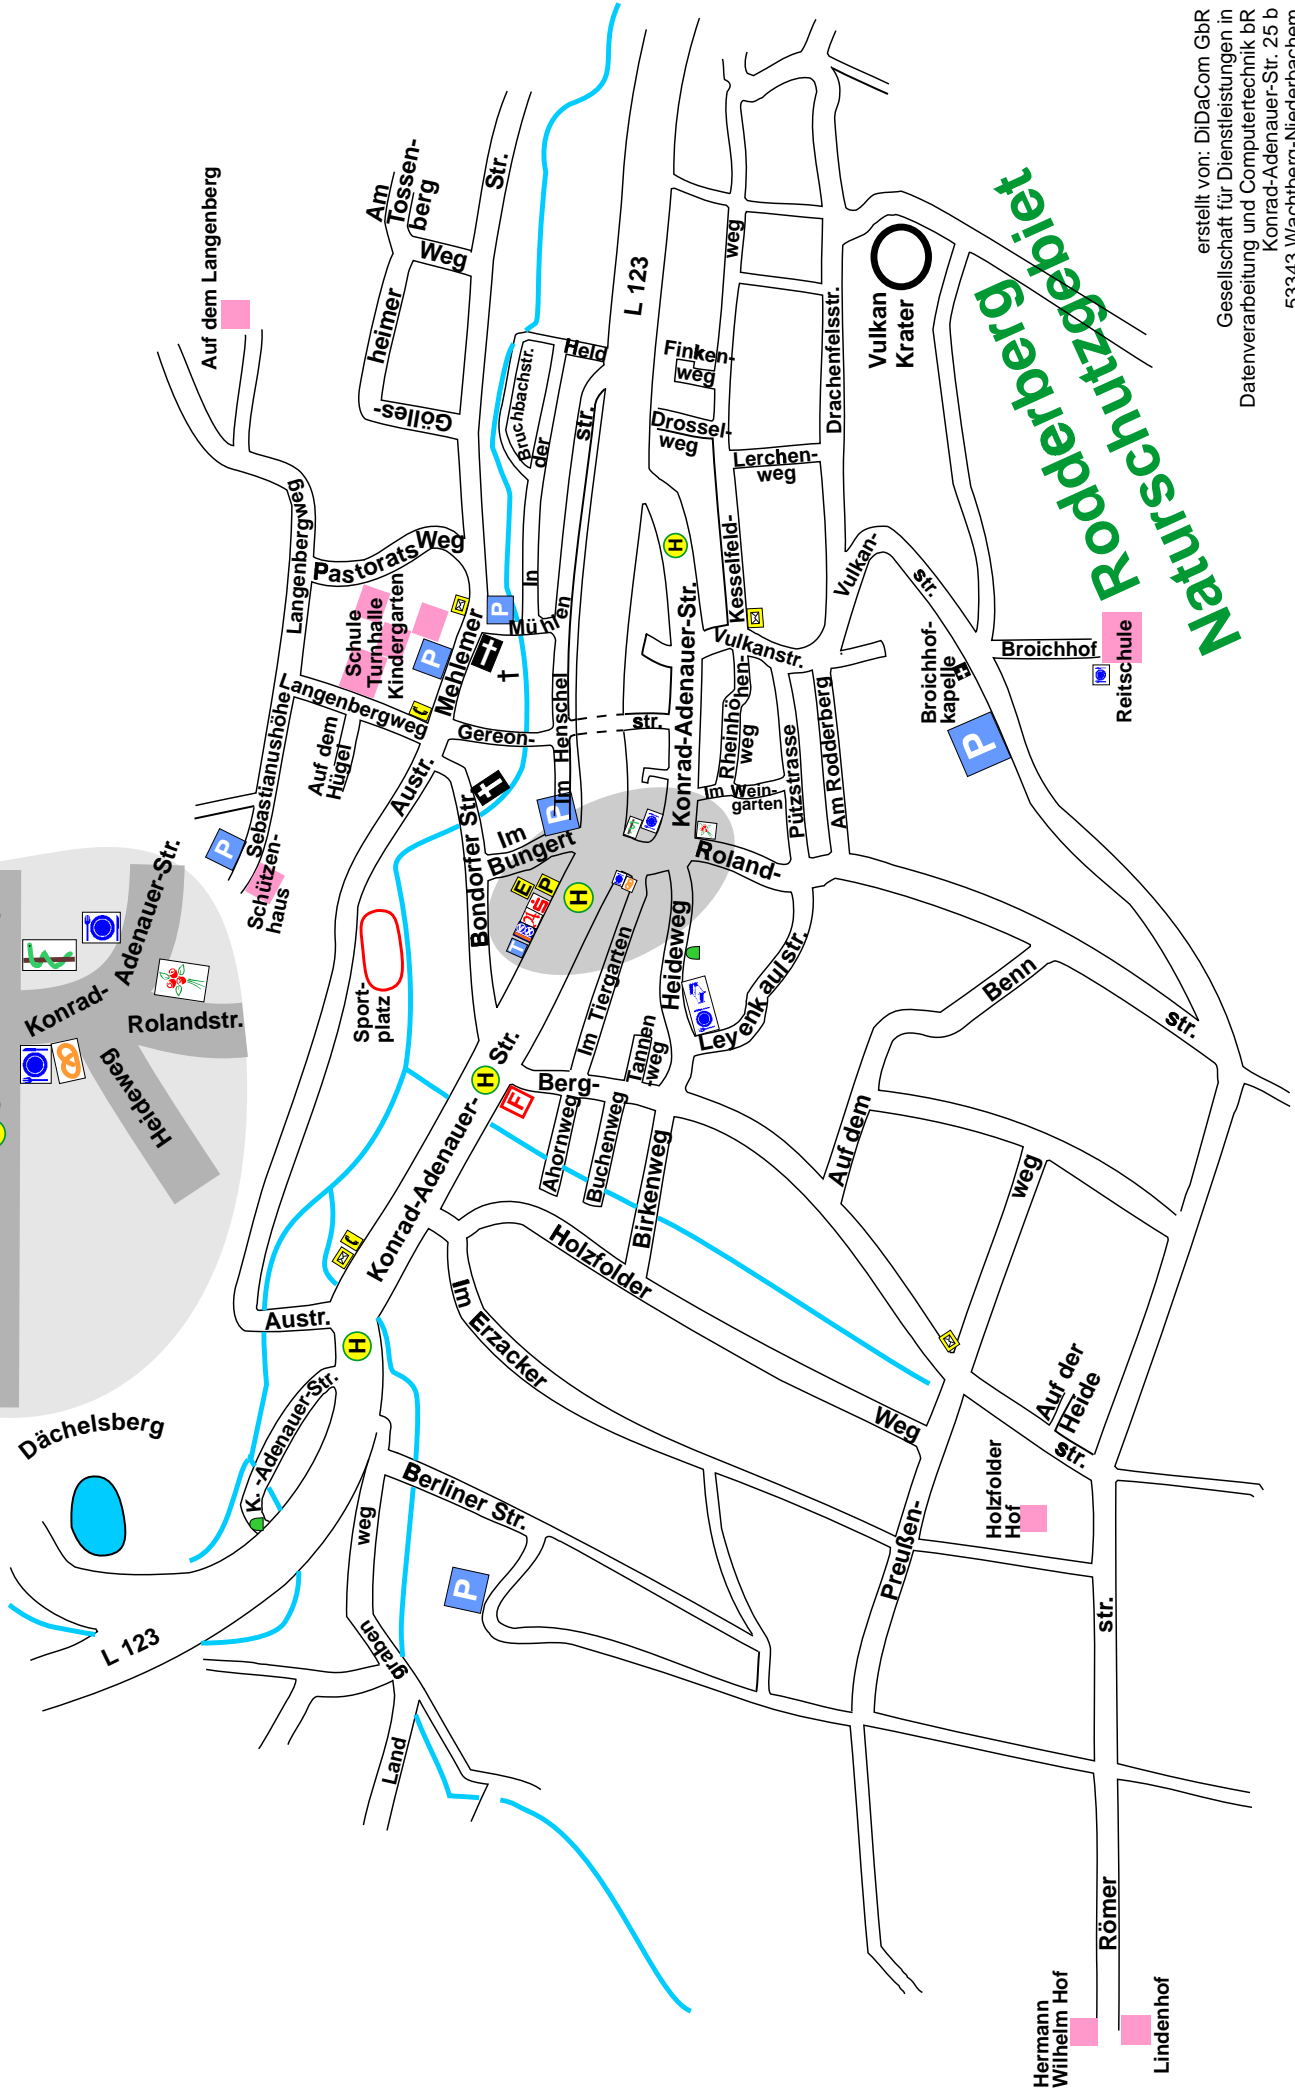

# Strassenplan von Wachtberg-Niederbachem

herausgegeben vom Heimat- und  
 Verschönerungsverein Niederbachem e.V.  
 erhältlich unter [www.niederbachem-heimatverein.de](http://www.niederbachem-heimatverein.de)

erstellt von: DiDaCom GbR  
 Gesellschaft für Dienstleistungen in  
 Datenverarbeitung und Computertechnik bR  
 Konrad-Adenauer-Str. 25 b  
 53343 Wachtberg-Niederbachem  
[www.didacom.de](http://www.didacom.de)